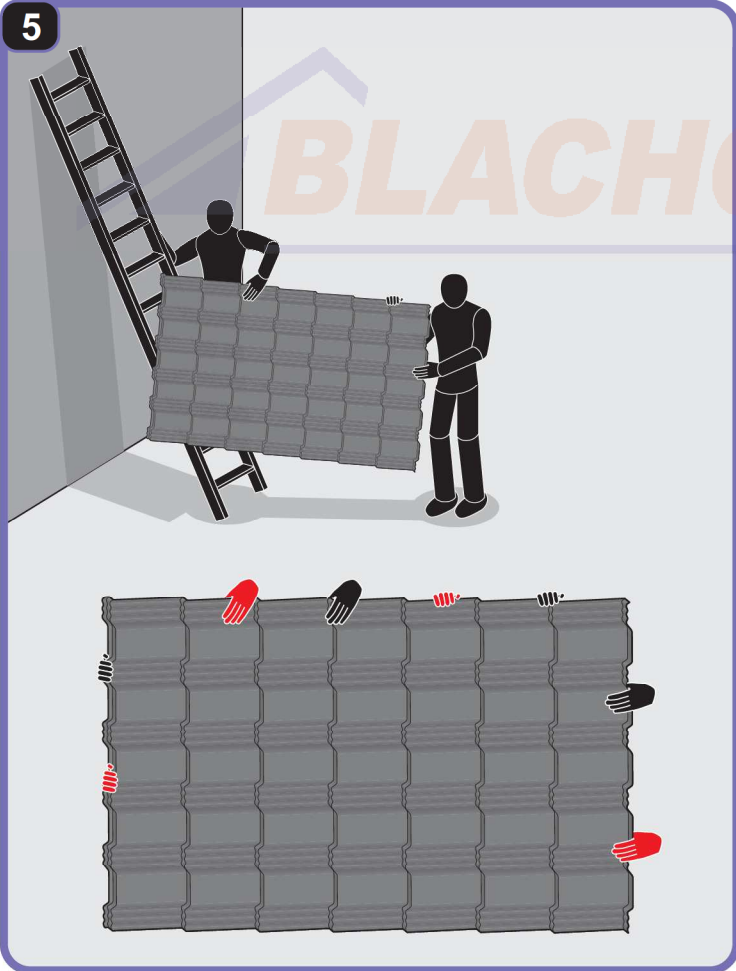

BLACHOTRAPEZ

8b

www.blachotrapez.eu

1

2

3

4

BLACHOTRAPEZ Sp.z o.o.
ul. Kilińskiego 49A
34-700 RABKA ZDRÓJ, POLSKA
tel. 18 26 85 200, fax. 18 26 85 215
www. blachotrapez.eu
blachotrapez@blachotrapez.eu