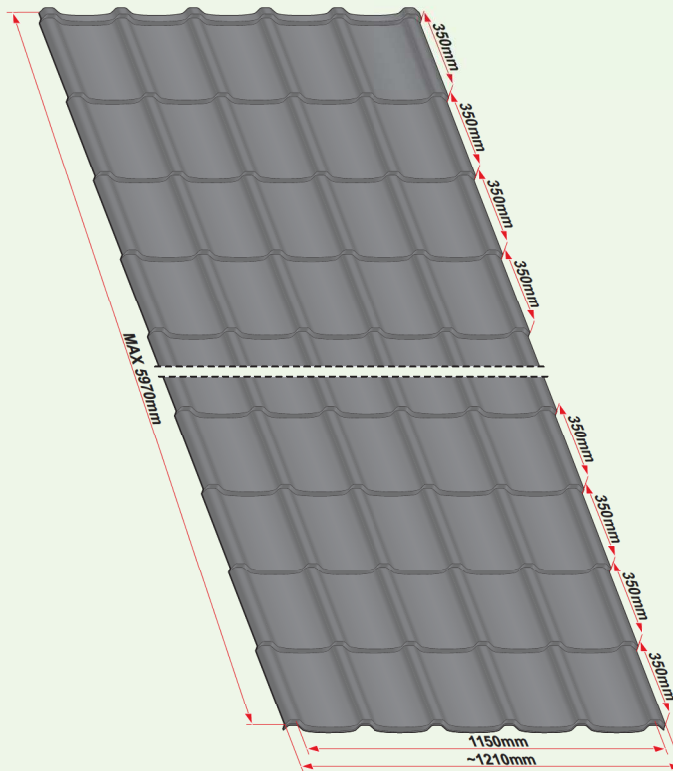

Germania®
simetric

GERMAN
simetric

TAIA