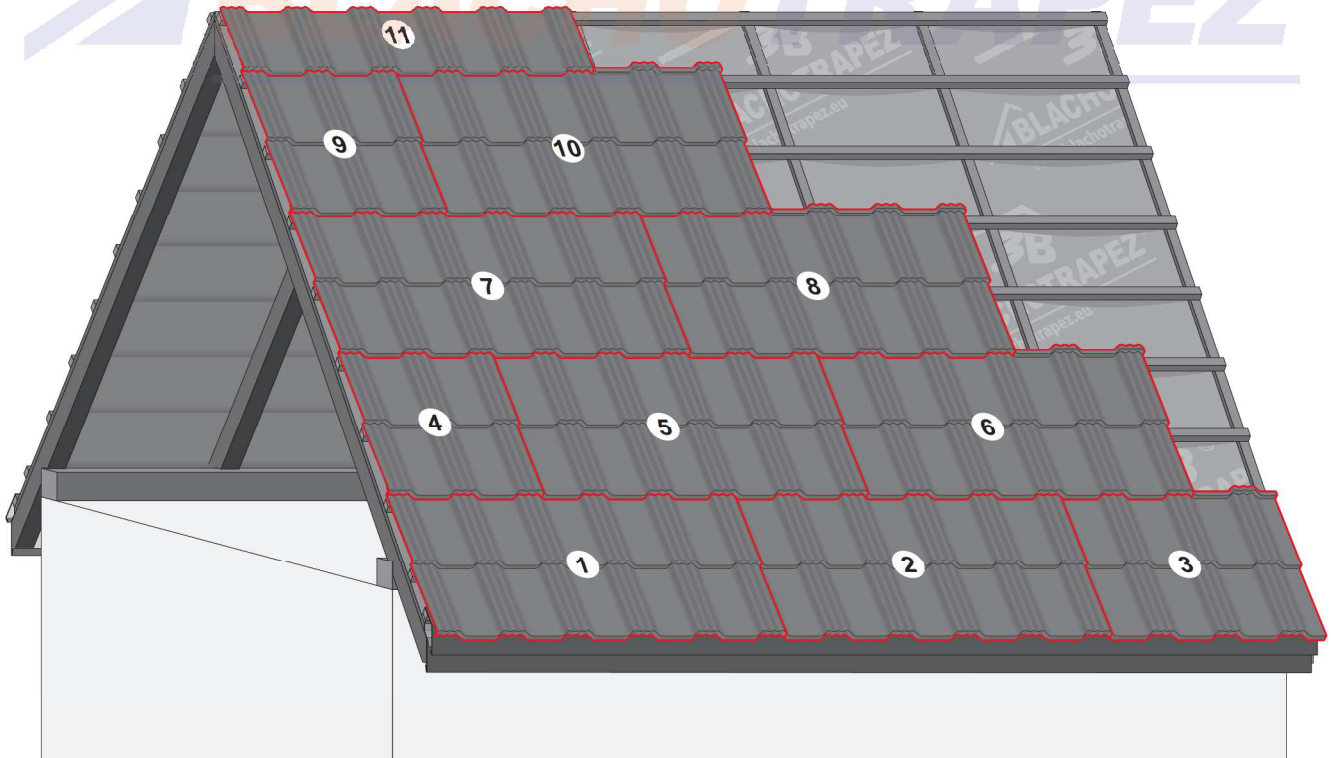

max 4000 r/min

2

3a

3b

Germania[®]
simetric

GERMAN
simetric

3c

TANIA